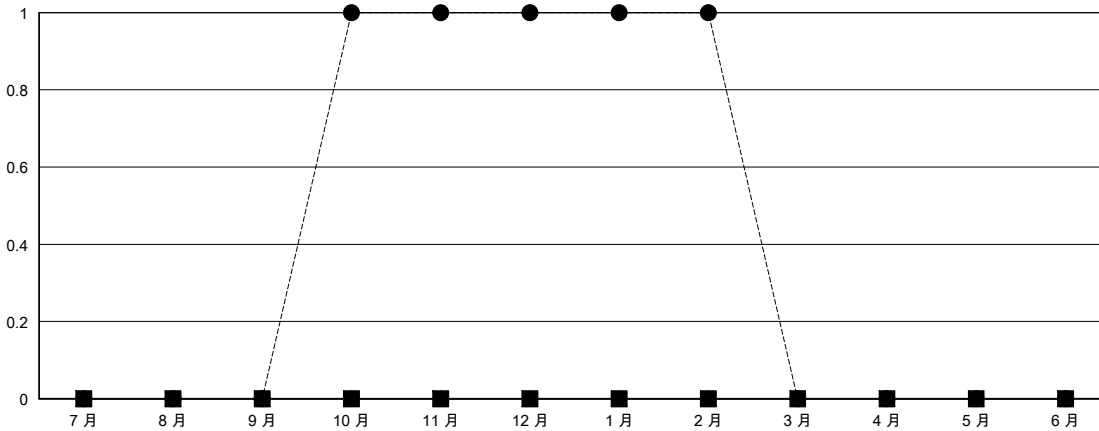

MONTHLY MEMBERSHIP PROGRESS REPORT

District 300B 5

Results as of: 2/29/2024

GMT:

地點 REP OF CHINA

GMT憲章區

分會			
成果 2023-2024			
季	新分會目標	新會	會員流失的分會
7月/8月/9月	0	0	0
10月/11月/12月	0	1	0
1月/2月/3月	0	0	0
4月/5月/6月	0	0	0

位會員@每位須繳			
成果 2023-2024			
季	會員淨增長目標	實際會員增長數	實際退會會員 (包括轉會)
7月/8月/9月	0	331	31
10月/11月/12月	0	107	108
1月/2月/3月	0	43	2
4月/5月/6月	0	0	0

目標與實際新會累積

目標和實際會員累積

已取消的分會: 0	47 CLUBS OF 53 增添1位或以上的新會員	性別分佈
放棄的會員	點擊這裡取得彙計會員數據	男 1,226 (73.33%)
		女 444 (26.56%)
過世 0		總計家庭單位會員數 84
分會已取消 0		支付減半會費的家庭會員 62
其他 141		
總計 141		