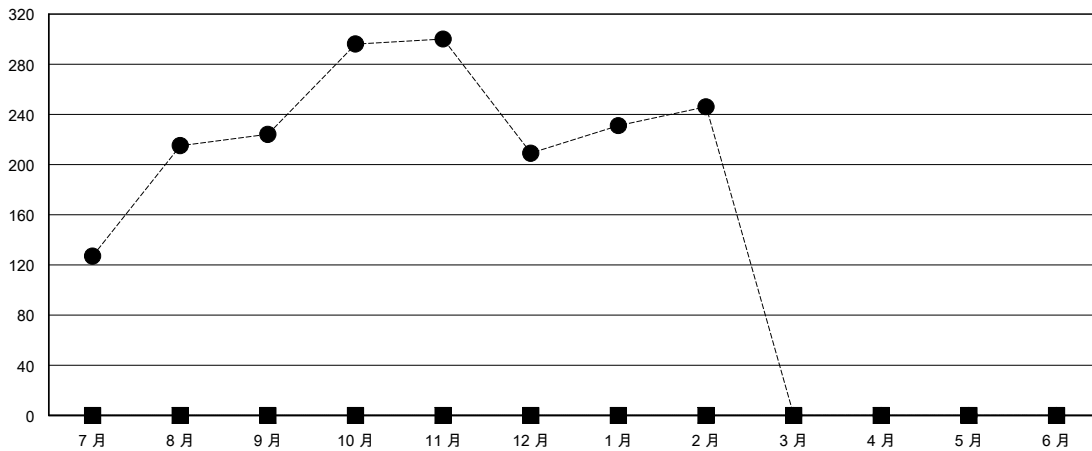

MONTHLY MEMBERSHIP PROGRESS REPORT

District 300B 5

Results as of: 2/29/2024

GMT:

地點 REP OF CHINA

GMT憲章區

分會			
成果 2023-2024			
季	新分會目標	新會	會員流失的分會
7月/8月/9月	0	0	0
10月/11月/12月	0	1	0
1月/2月/3月	0	0	0
4月/5月/6月	0	0	0

位會員@每位須繳			
成果 2023-2024			
季	會員淨增長目標	實際會員增長數	實際退會會員 (包括轉會)
7月/8月/9月	0	331	31
10月/11月/12月	0	107	108
1月/2月/3月	0	43	2
4月/5月/6月	0	0	0

目標與實際新會累積

目標和實際會員累積

已取消的分會: 0	47 CLUBS OF 53 增添1位或以上的新會員	性別分佈
放棄的會員	點擊這裡取得彙計會員數據	男 1,226 (73.33%)
		女 444 (26.56%)
過世 0		總計家庭單位會員數 84
分會已取消 0		支付減半會費的家庭會員 62
其他 141		
總計 141		